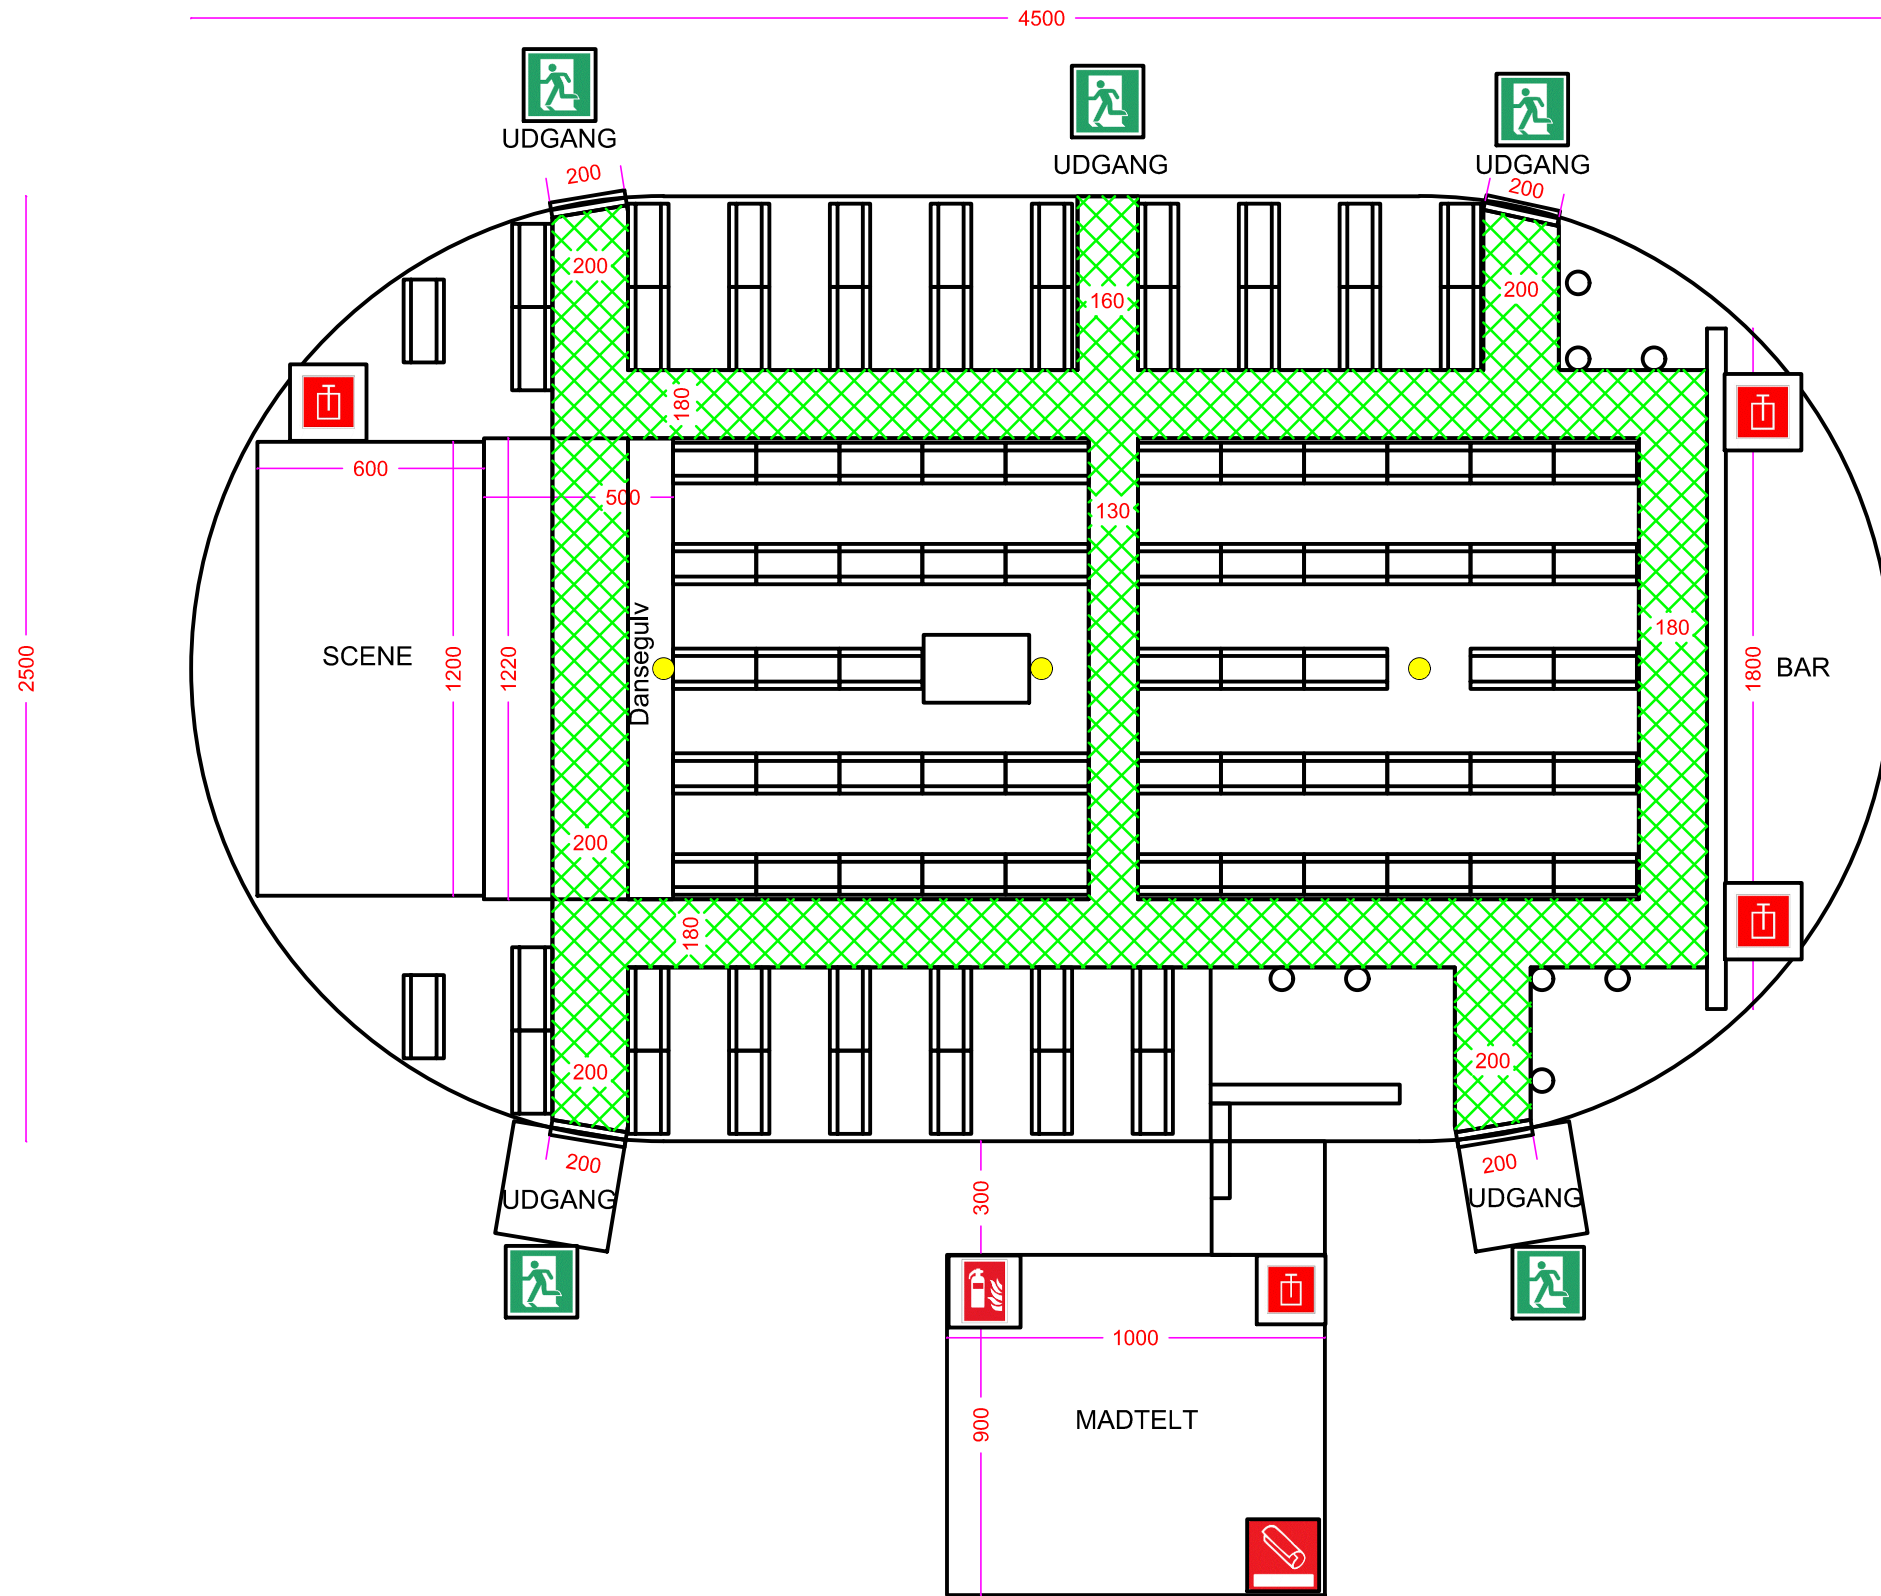

MARKEDSTELT - JERSLEV MARKED

MAX. 900 PERSONER

SIGNATURFORKLARING	
	Flugtvej
	Nøddgang
	Panikbelysning
	Håndsprøjter
	CO2-slukkere
	Brandtæpper
	Ottemandsbord Min. 160cm mellem borde
	DU STÅR HER!