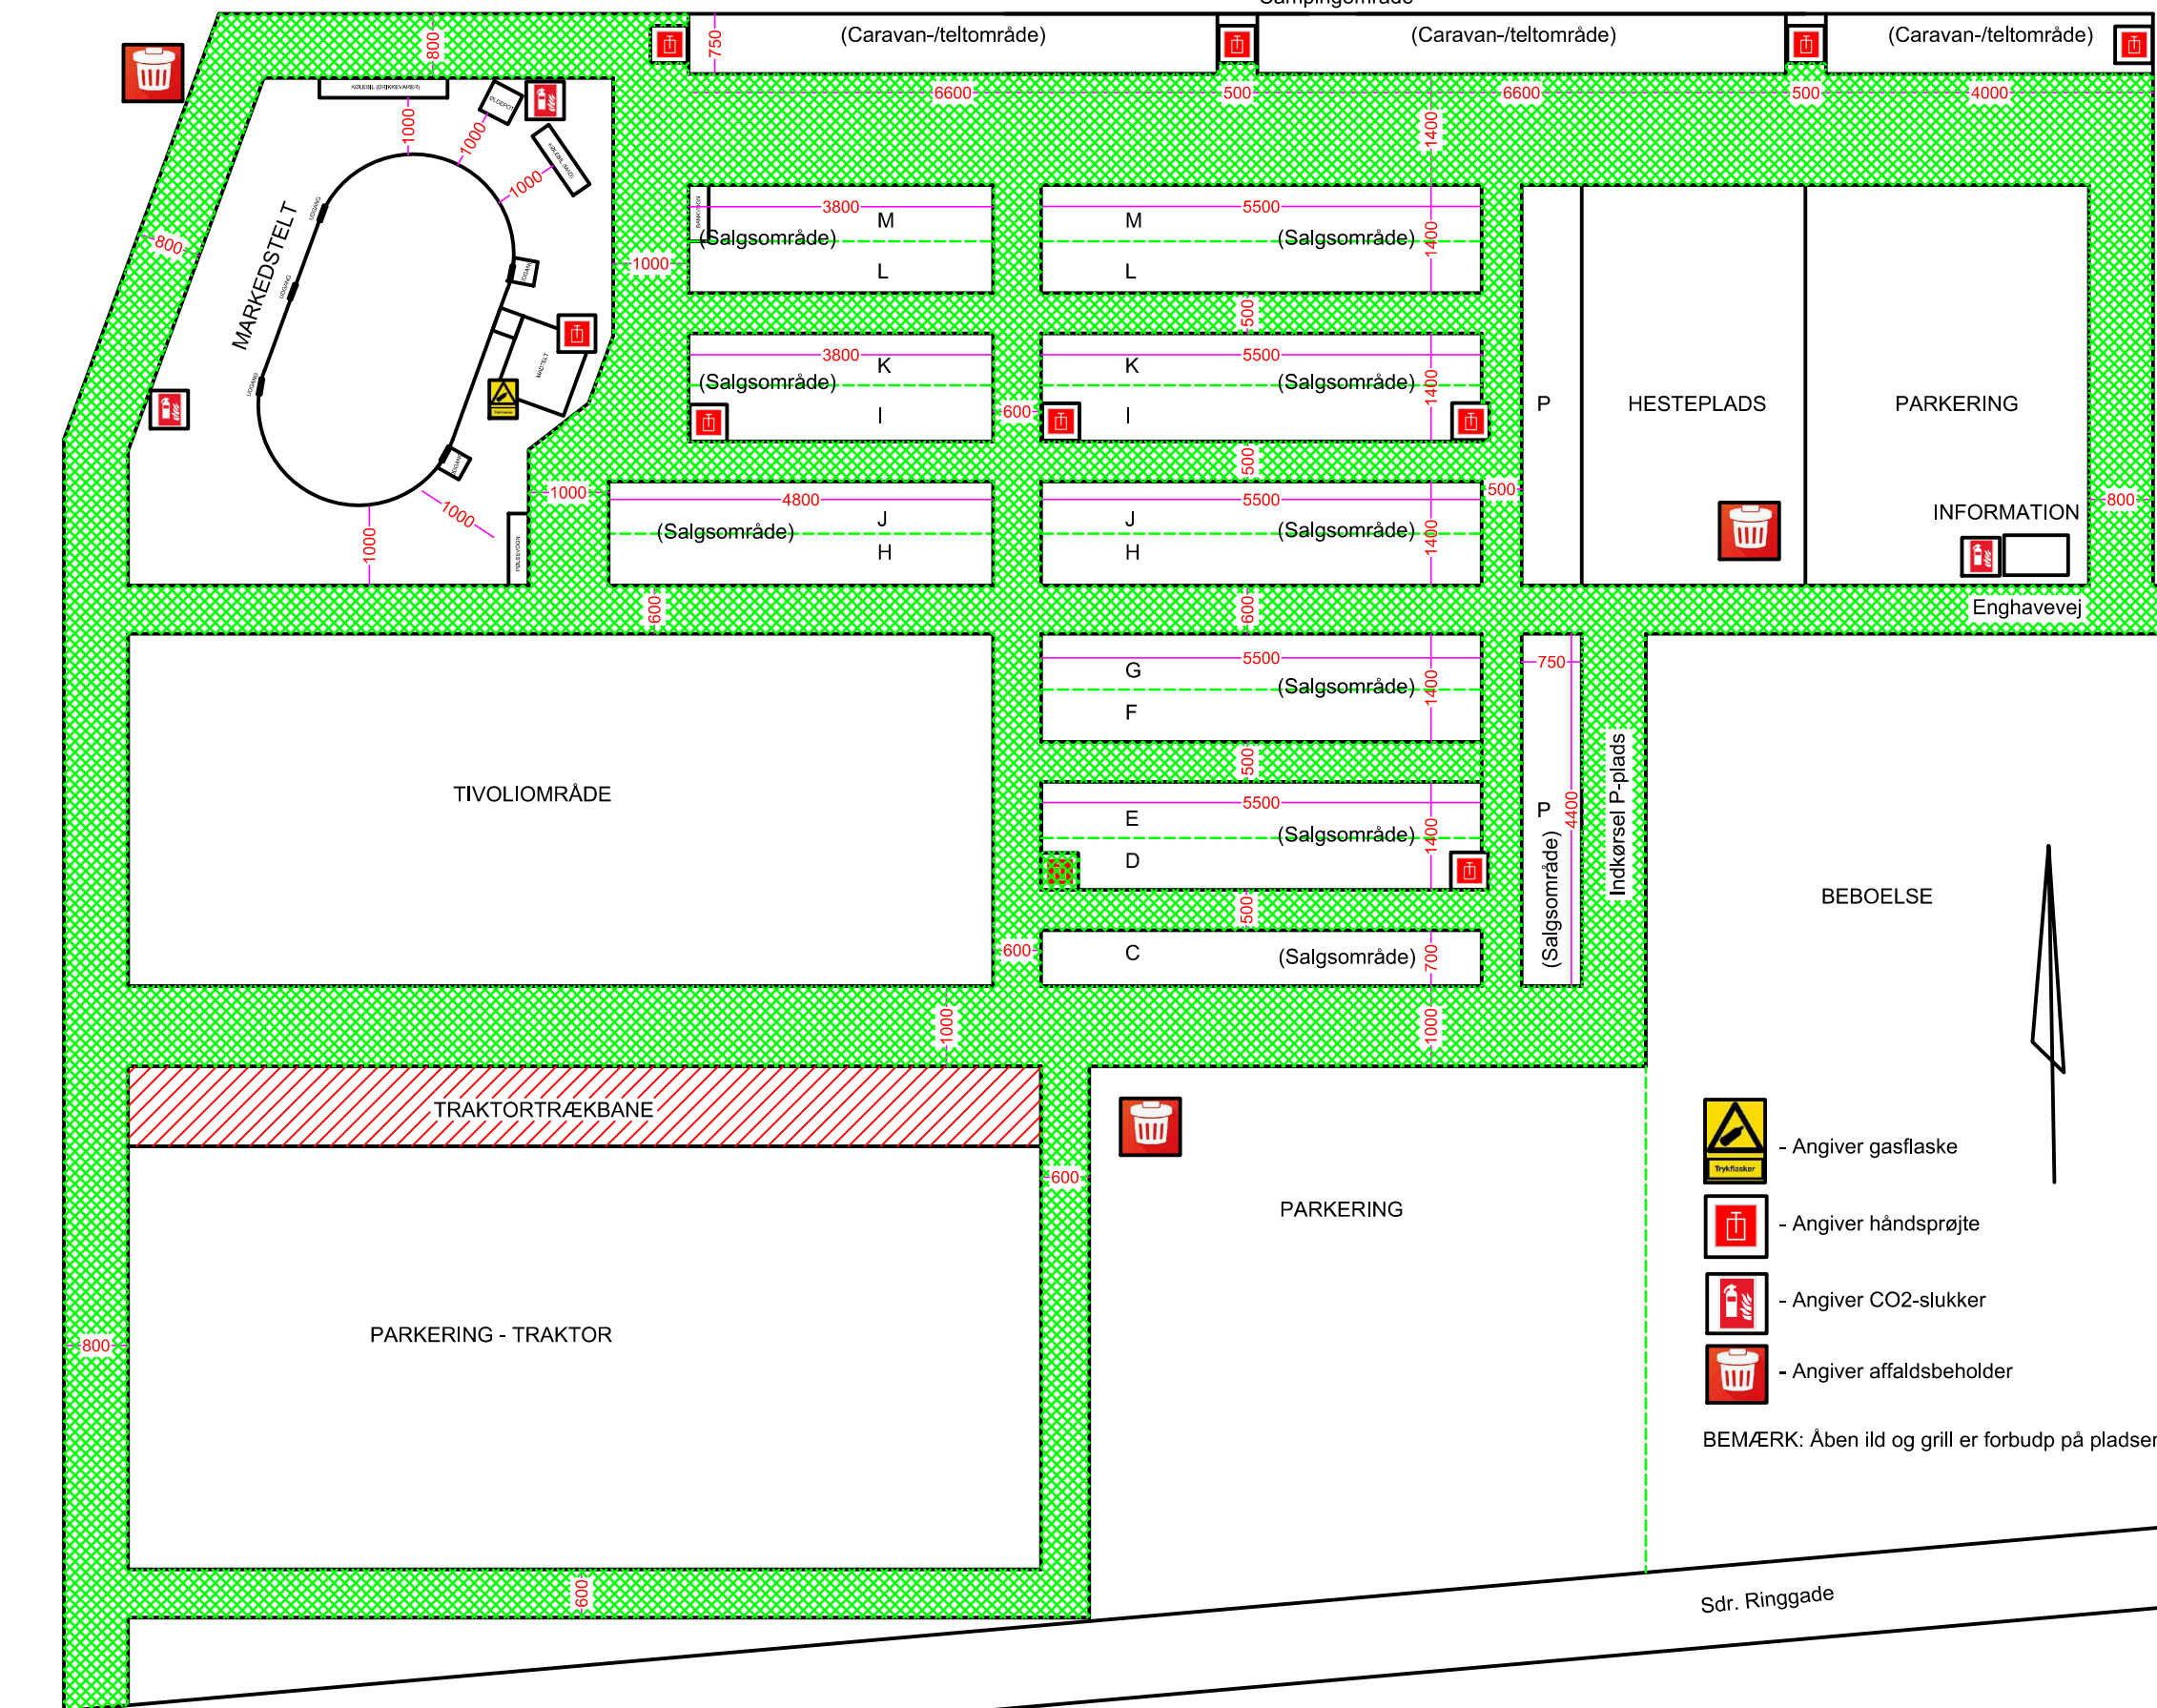

MARKEDSPLADS - JERSLEV MARKED

Campingområde

-  - Angiver gasflaske
-  - Angiver håndsprøjte
-  - Angiver CO2-slukker
-  - Angiver affaldsbeholder

BEMÆRK: Åben ild og grill er forbudt på pladsen!

Sdr. Ringgade