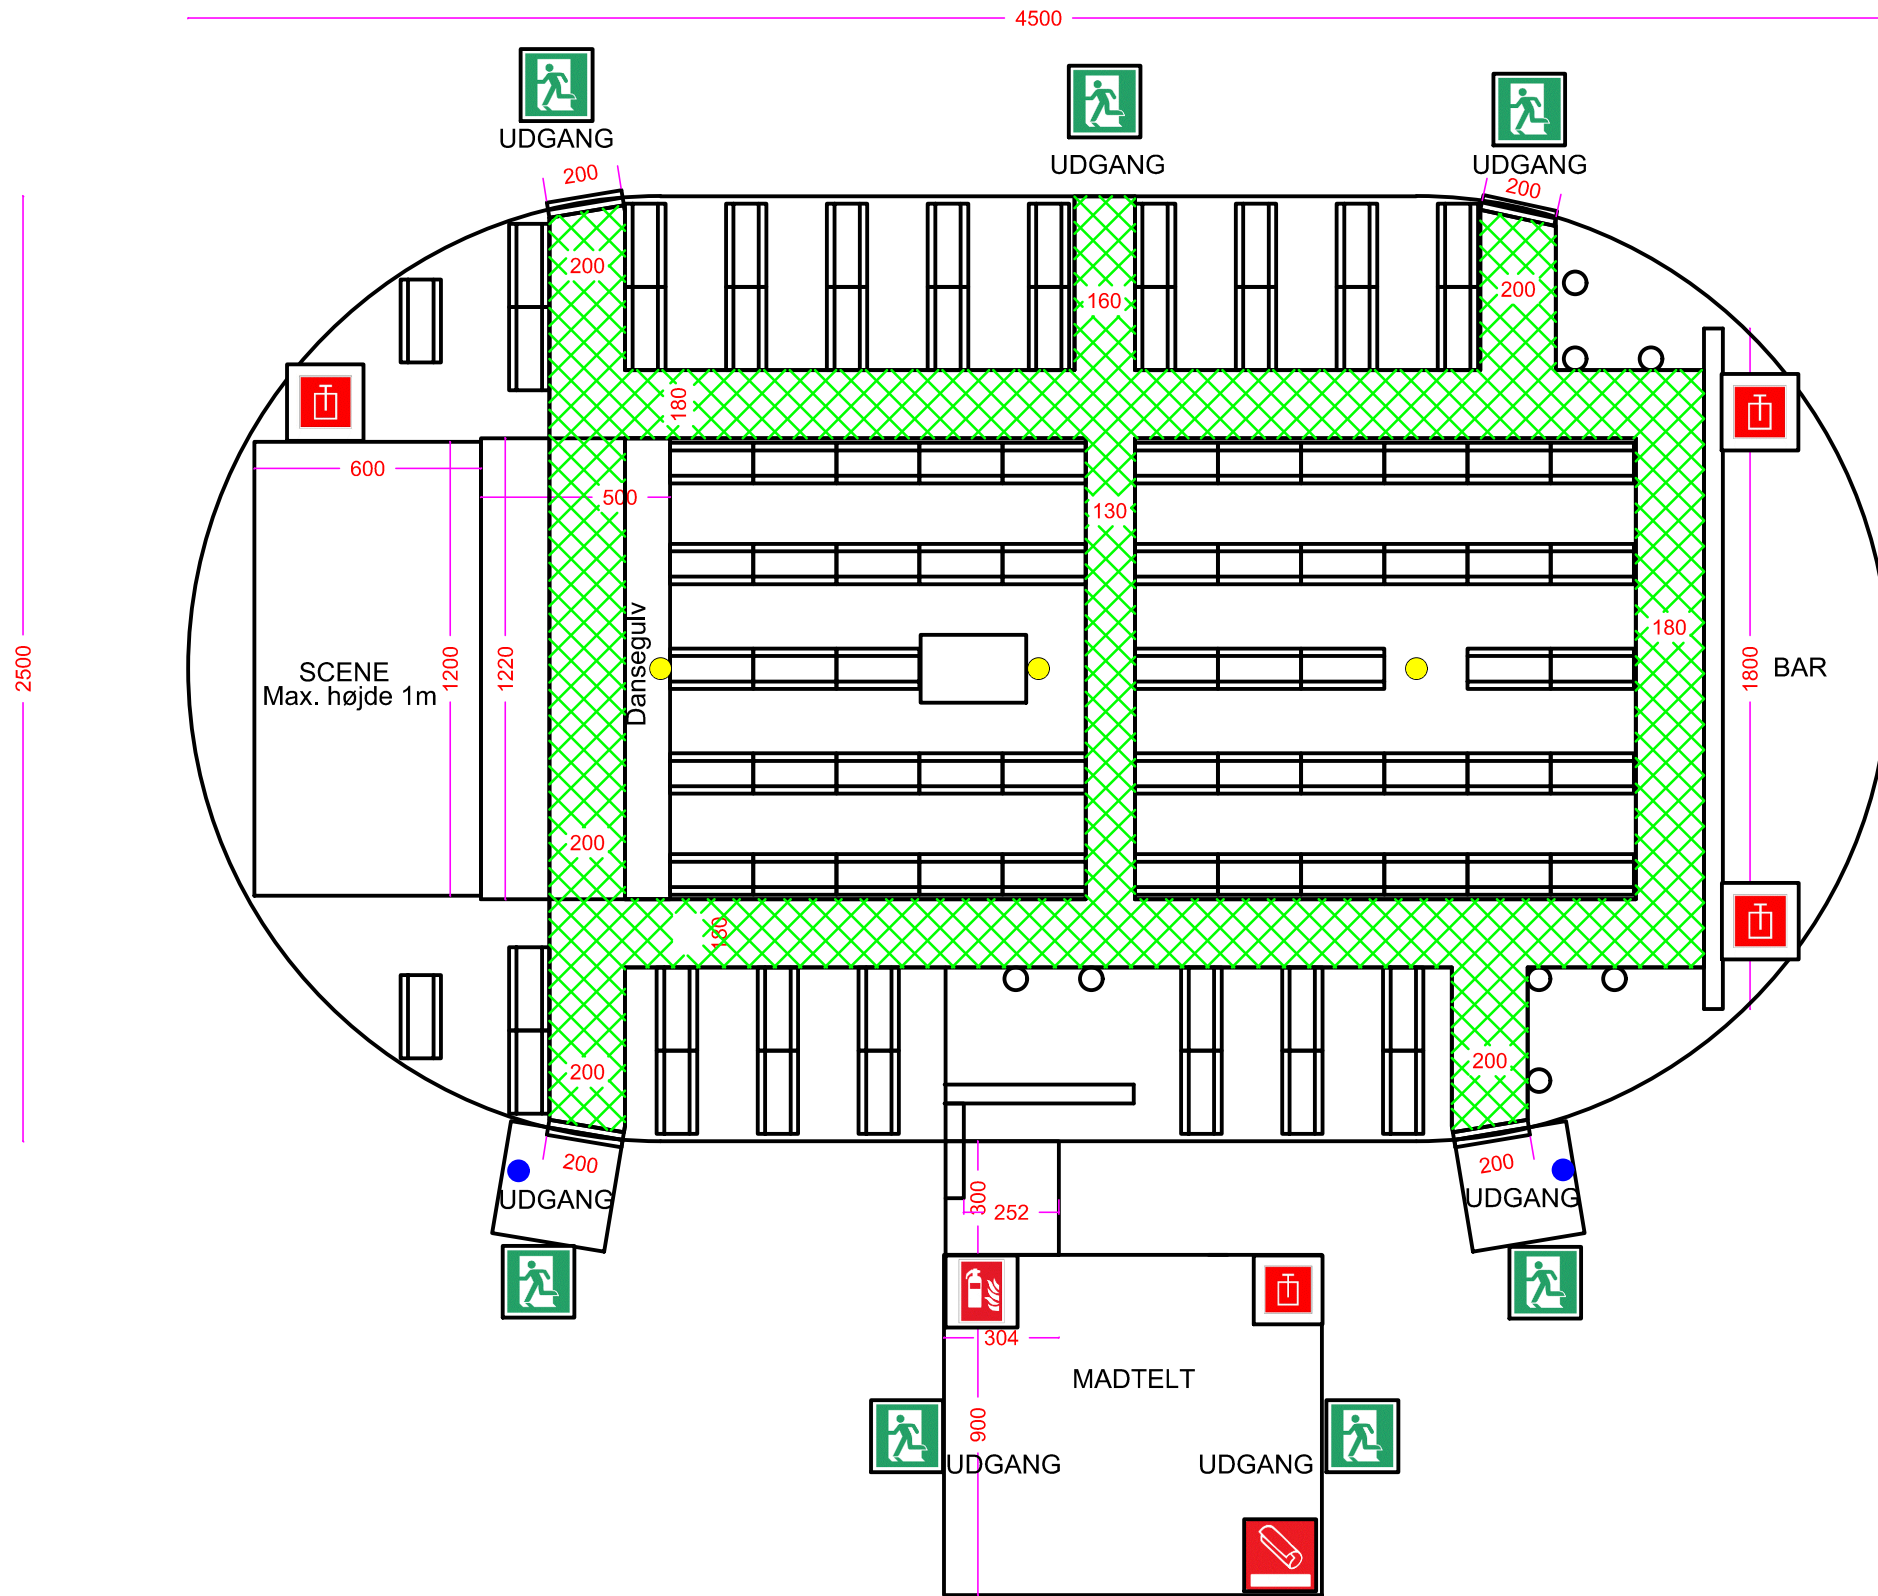

MARKEDSTELT - JERSLEV MARKED

MAX. 750 PERSONER

SIGNATURFORKLARING	
	Flugtvej
	Nøddgang
	Panikbelysning
	Håndsprøjter
	CO2-slukkere
	Brandtæpper
	Ottemandsbord Min. 160cm mellem borde
	DU STÅR HER!