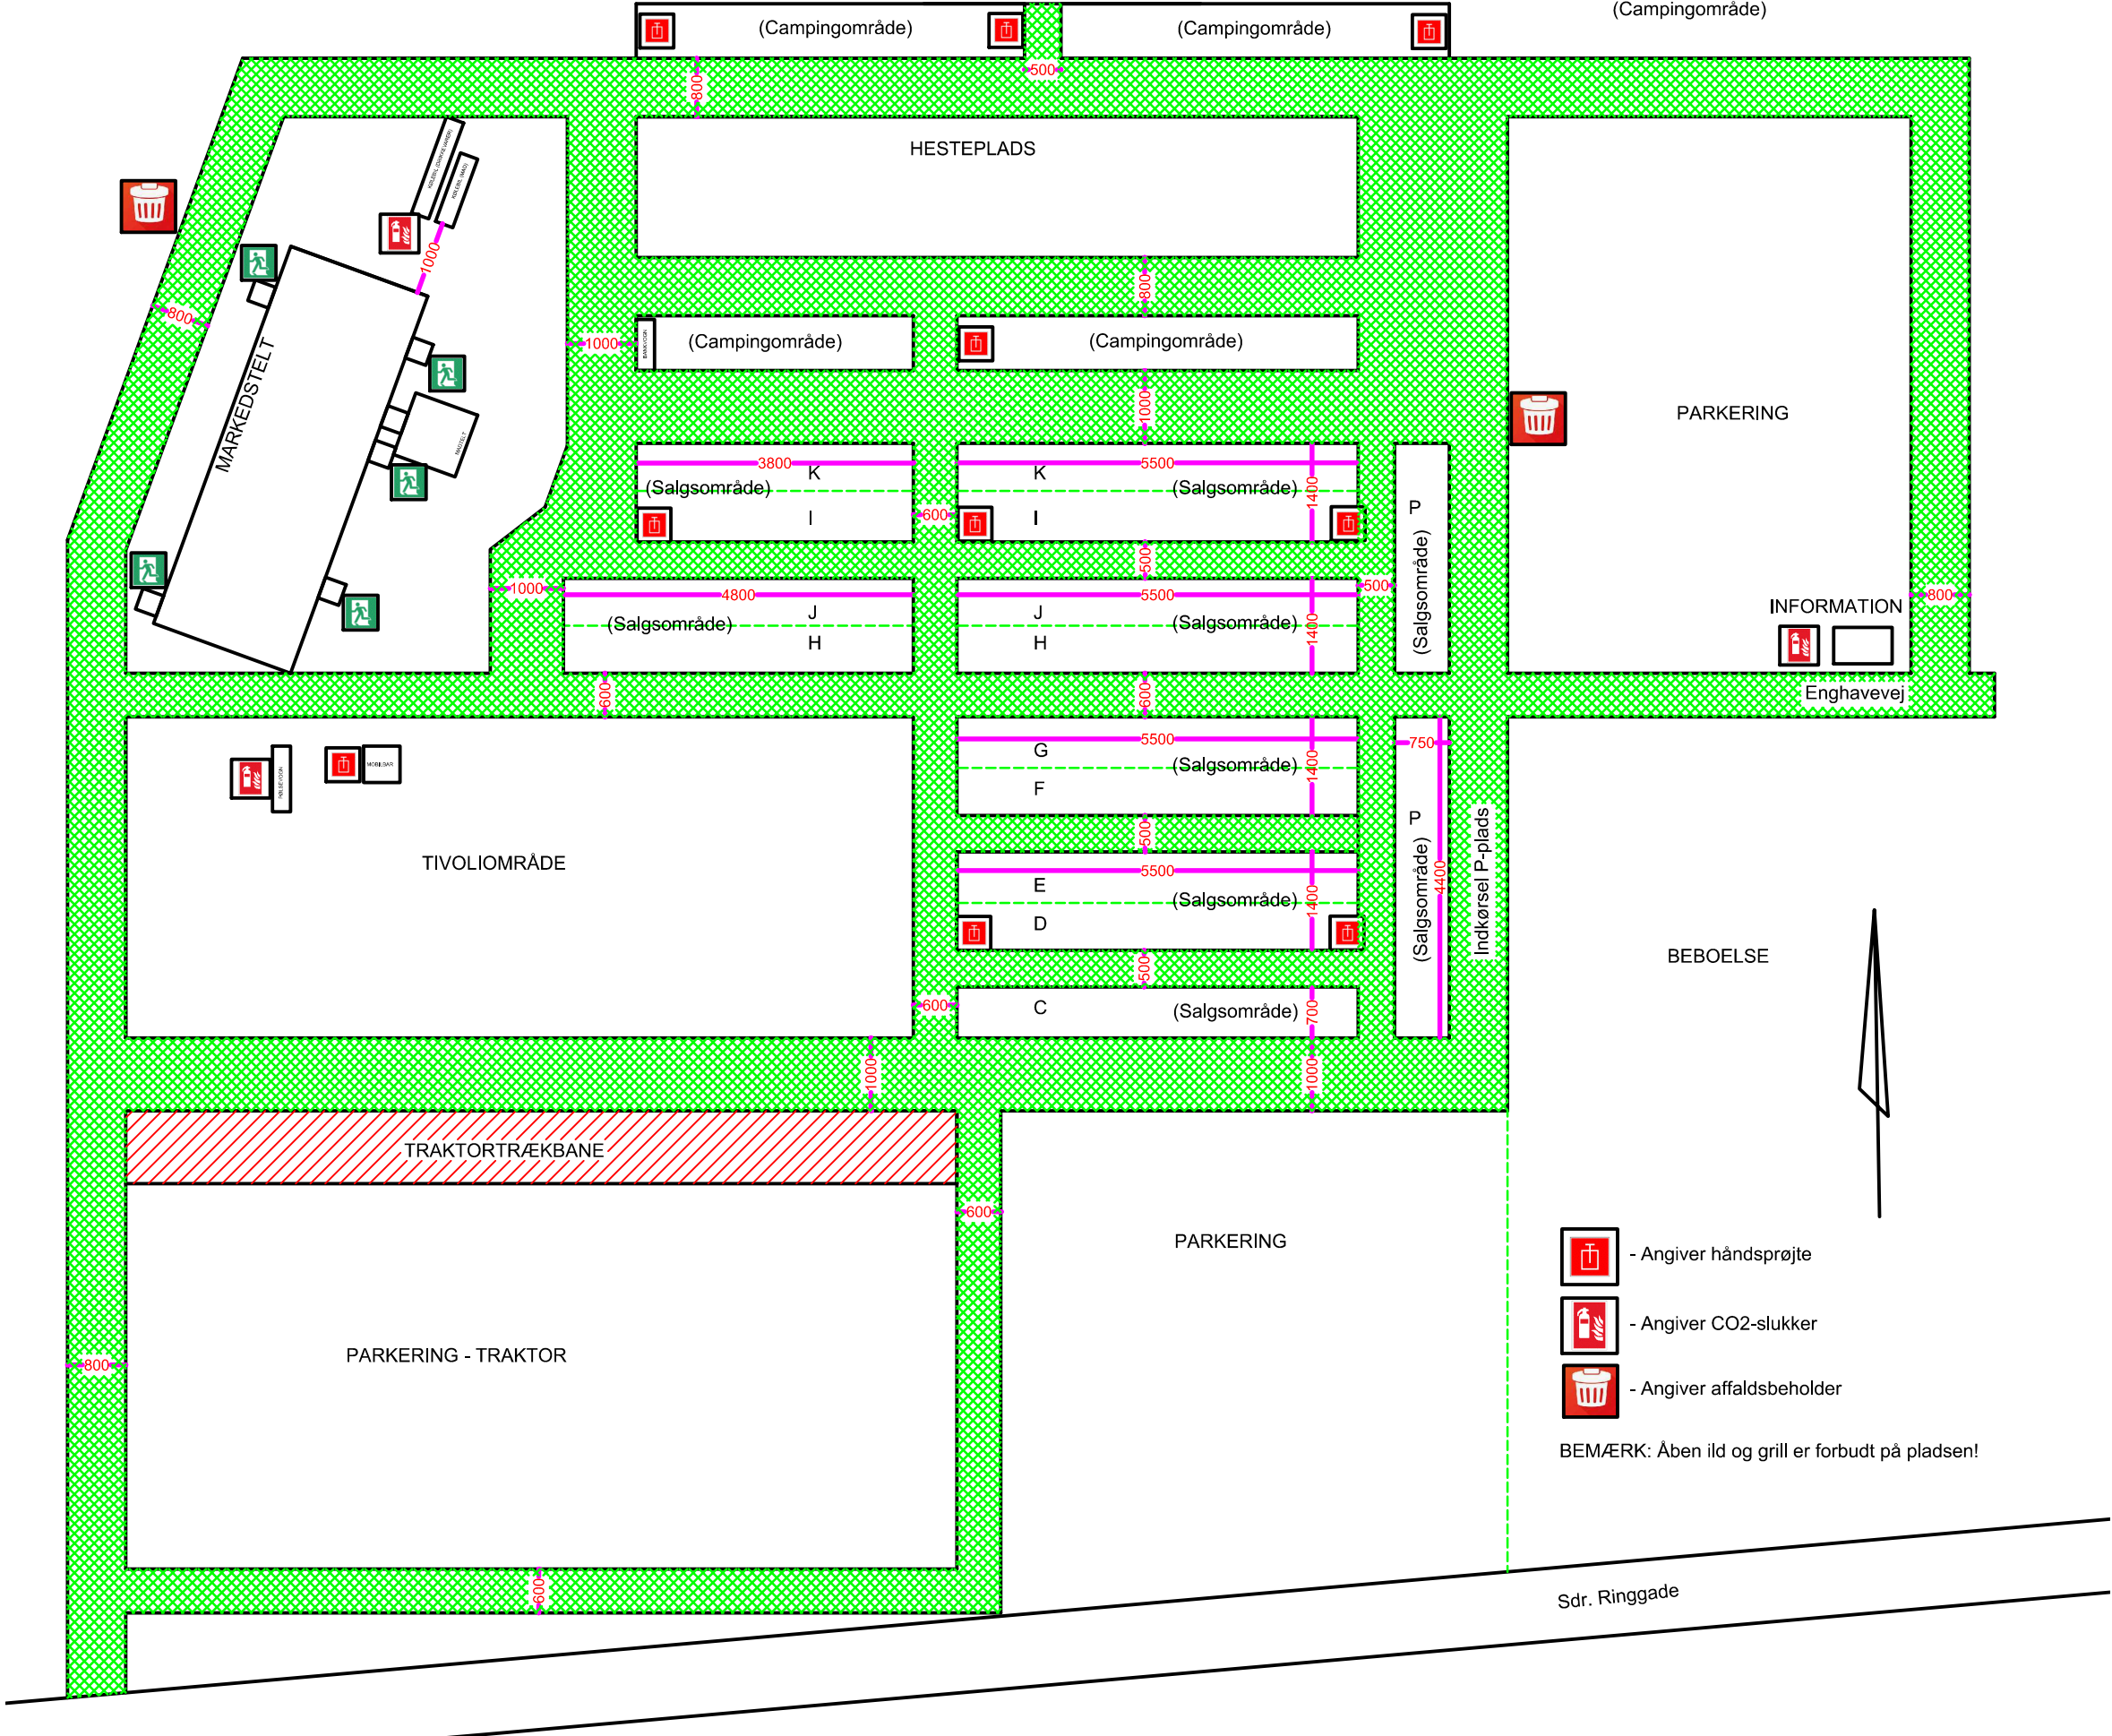

MARKEDSPLADS - JERSLEV MARKED

-  - Angiver håndsprøjte
-  - Angiver CO2-slukker
-  - Angiver affaldsbeholder

BEMÆRK: Åben ild og grill er forbudt på pladsen!

Sdr. Ringgade